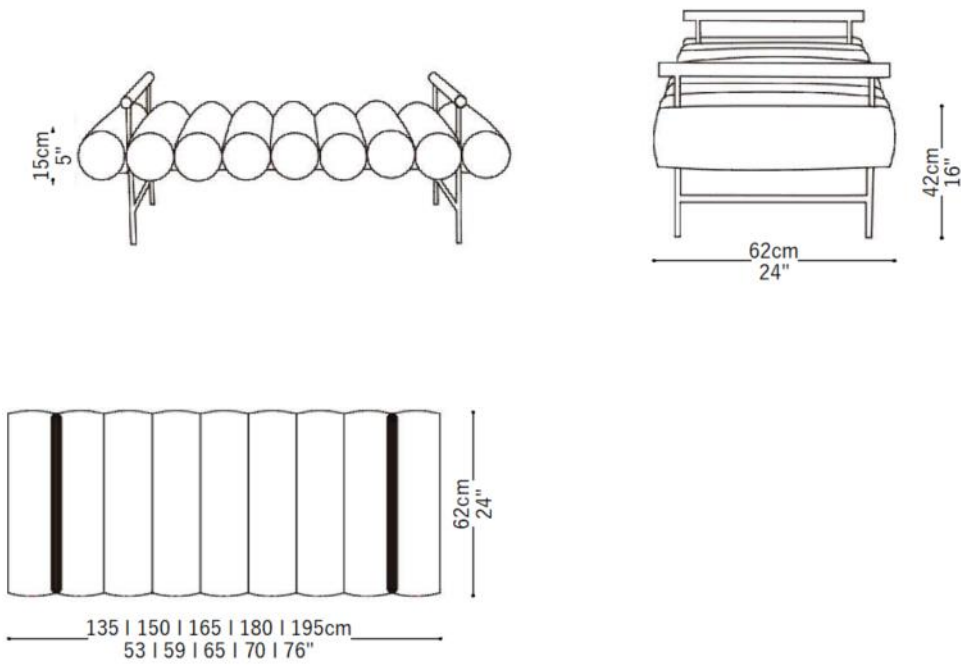

BRETON

**BANCO
CILINDROS**

COLEÇÃO PORTUGAL

Com uma elegante estrutura em metal, o banco Cilindros tem como principal característica, conforme o nome declara, o assento composto por almofadas em formato cilíndrico. Equilibrado por uma elegante estrutura em metal, as formas do banco contribuem para a construção de ambientes atuais e de personalidade marcante.

BANCO
CILINDROS

BRETON

Base fixa aço carbono

GARANTIA: 1 ano a partir da data de entrega

EMBALAGEM: os pés são envolvidos em polietileno e estrutura envolvida em papelão maleável. Toda a peça é embalada em saco plástico, encaixotadas e engradadas.